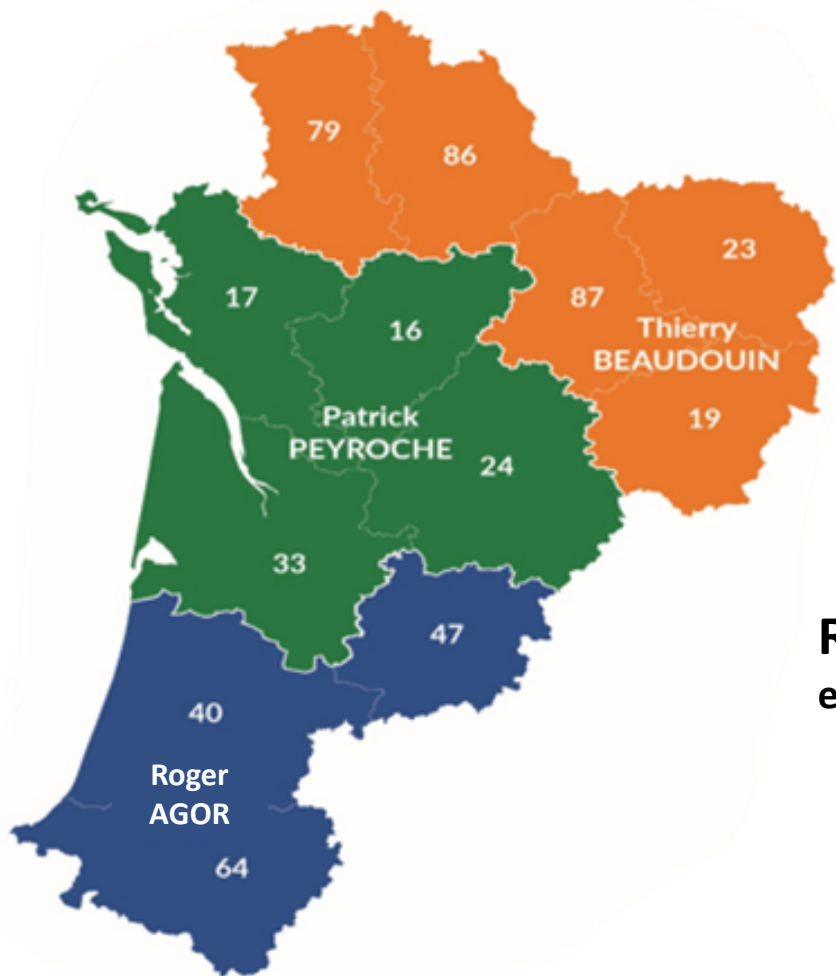

Rejoignez l'ATEE
en scannant ce code