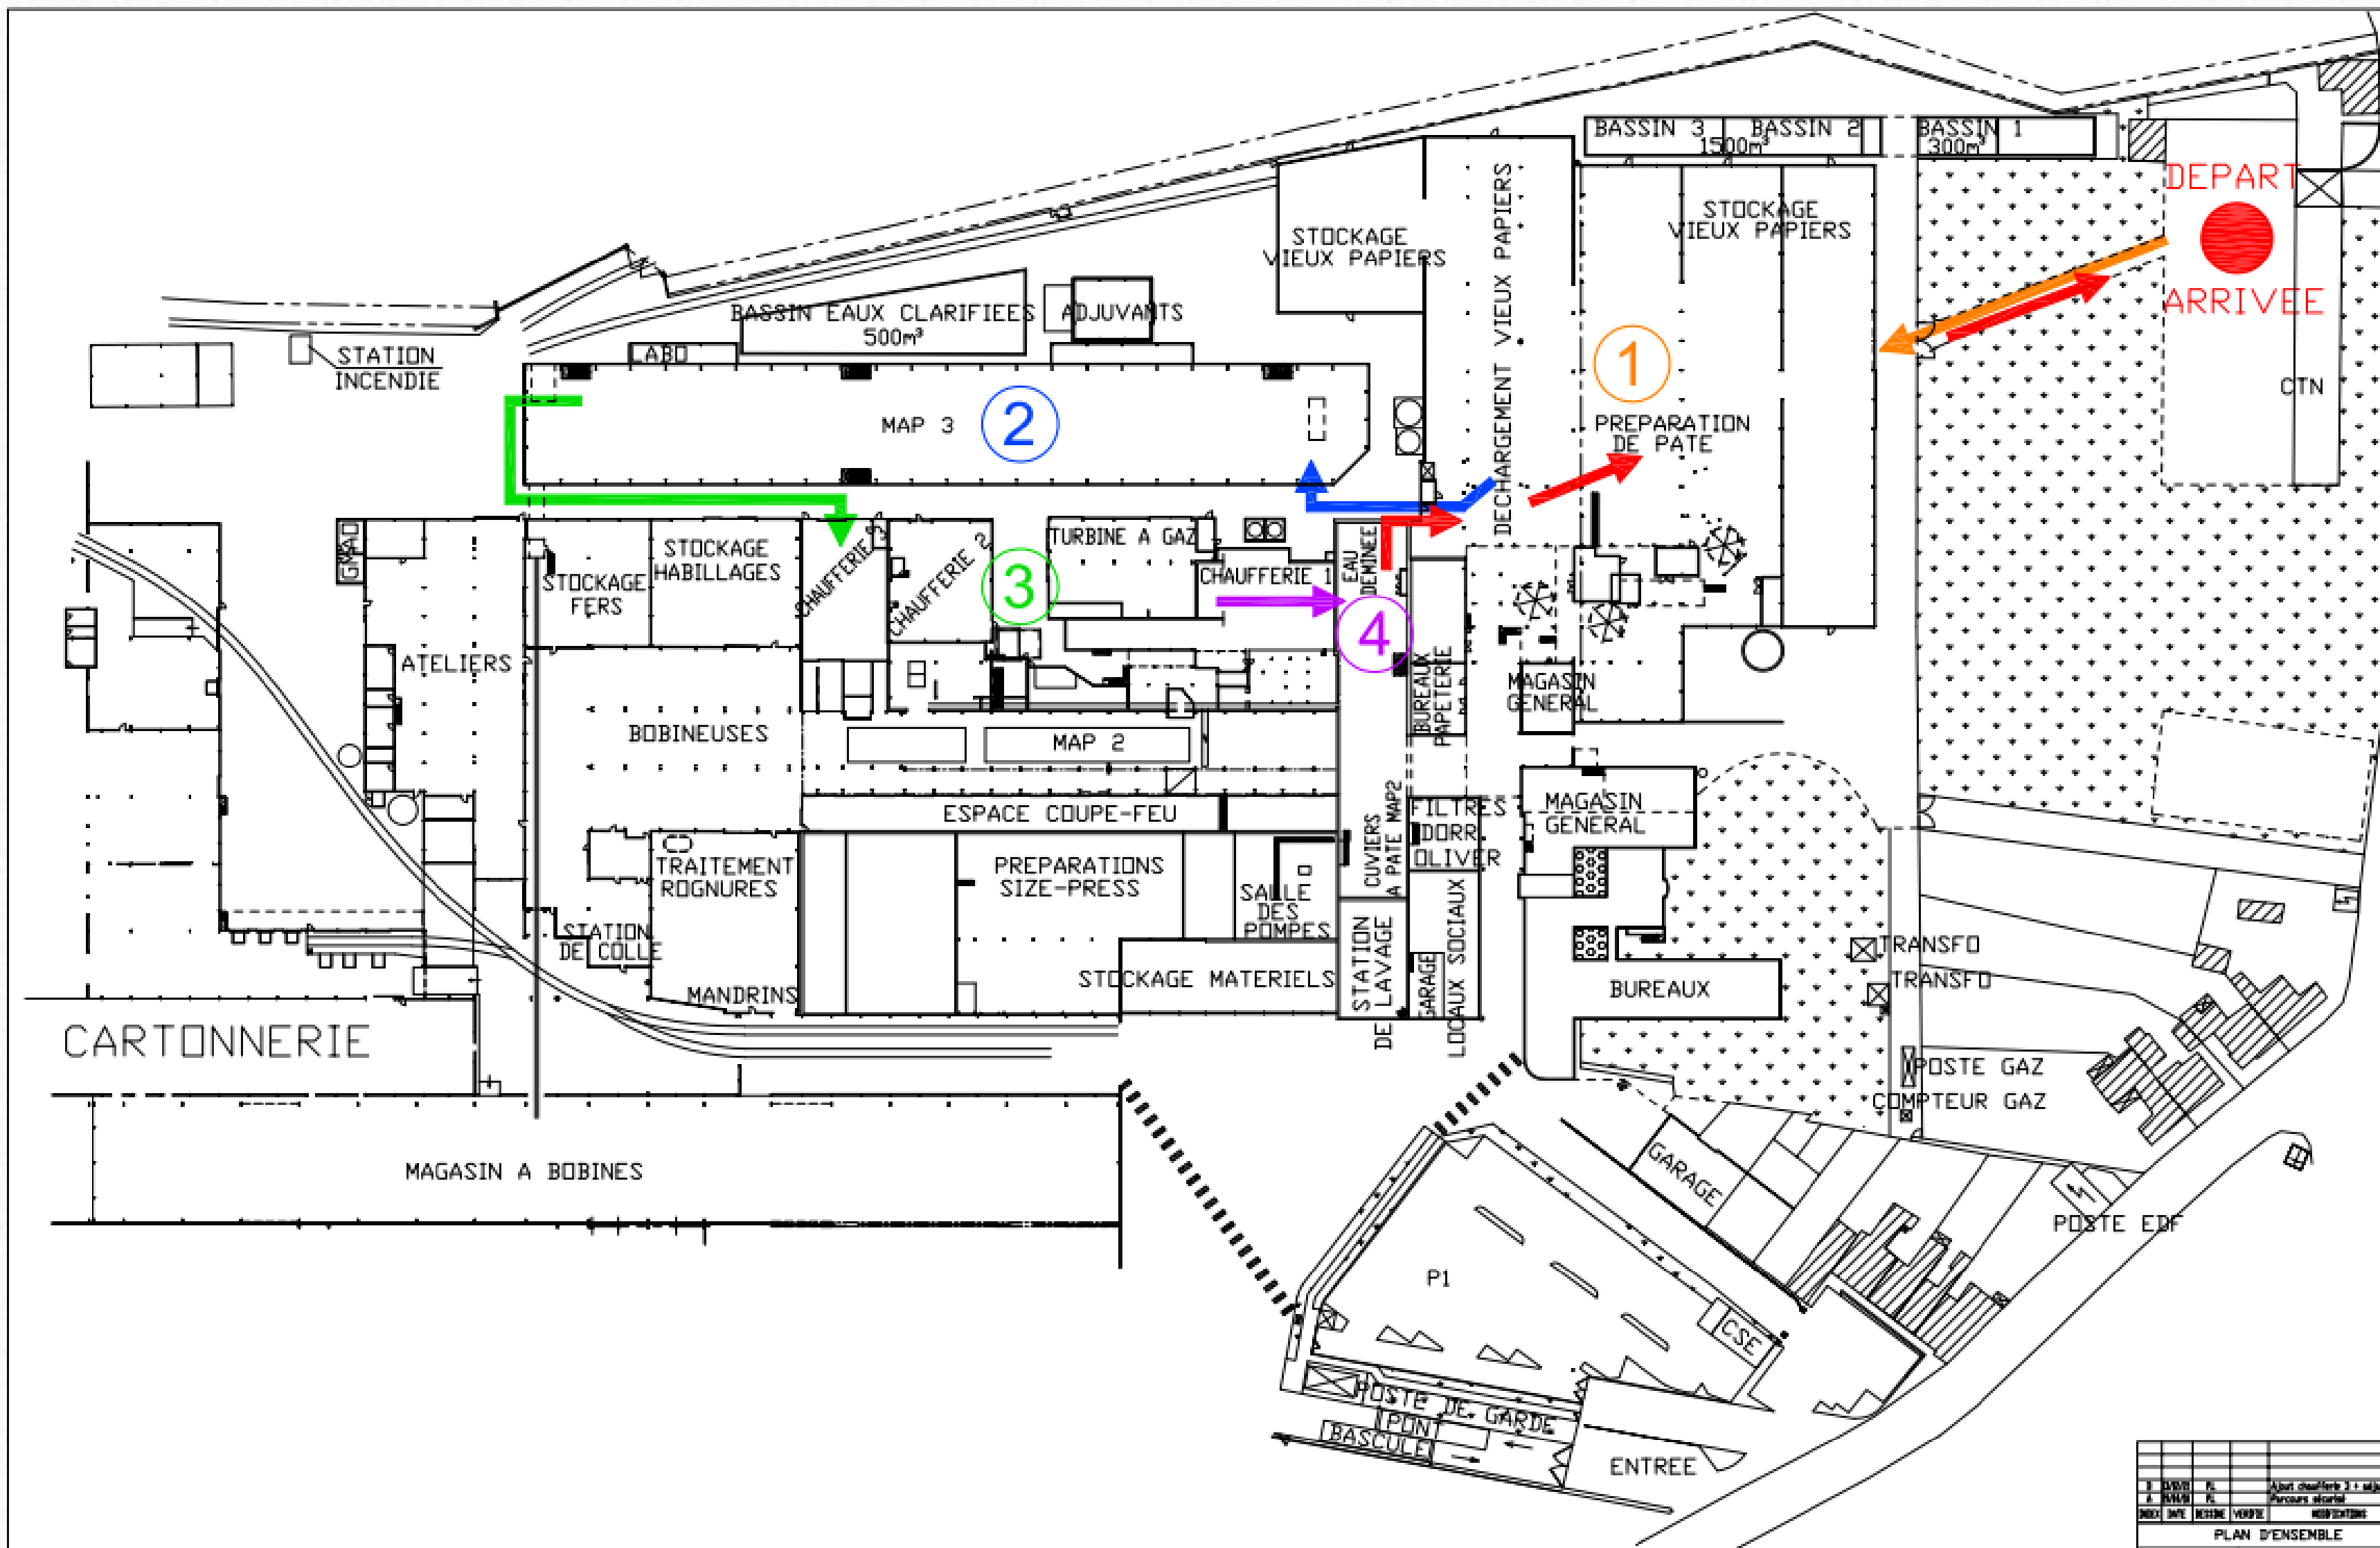

Circuit de visite Gr2

1	2000	R	Abat chauffère 2 + adjoints
2	2000	R	Perçage alésage
INDI	DATE	REVISION	REVISION
PLAN D'ENSEMBLE			
CARTONNERIES DE GONDARME Rue Pottier 302 4020 VIMONDEQUES Tél: 03 21 95 44 66 Fax: 03 21 95 44 60 e-mail: assembl@gw.com			
REVISION	DATE	OBJET	PLAN N°
VOUSSE PAV	09/24/09	CSE	1012
VOUSSE PAV	04/02	ATELIER	
ETAT	DATE	OBJET	PLAN N°
1:1000	04/02	CSE	1012-08