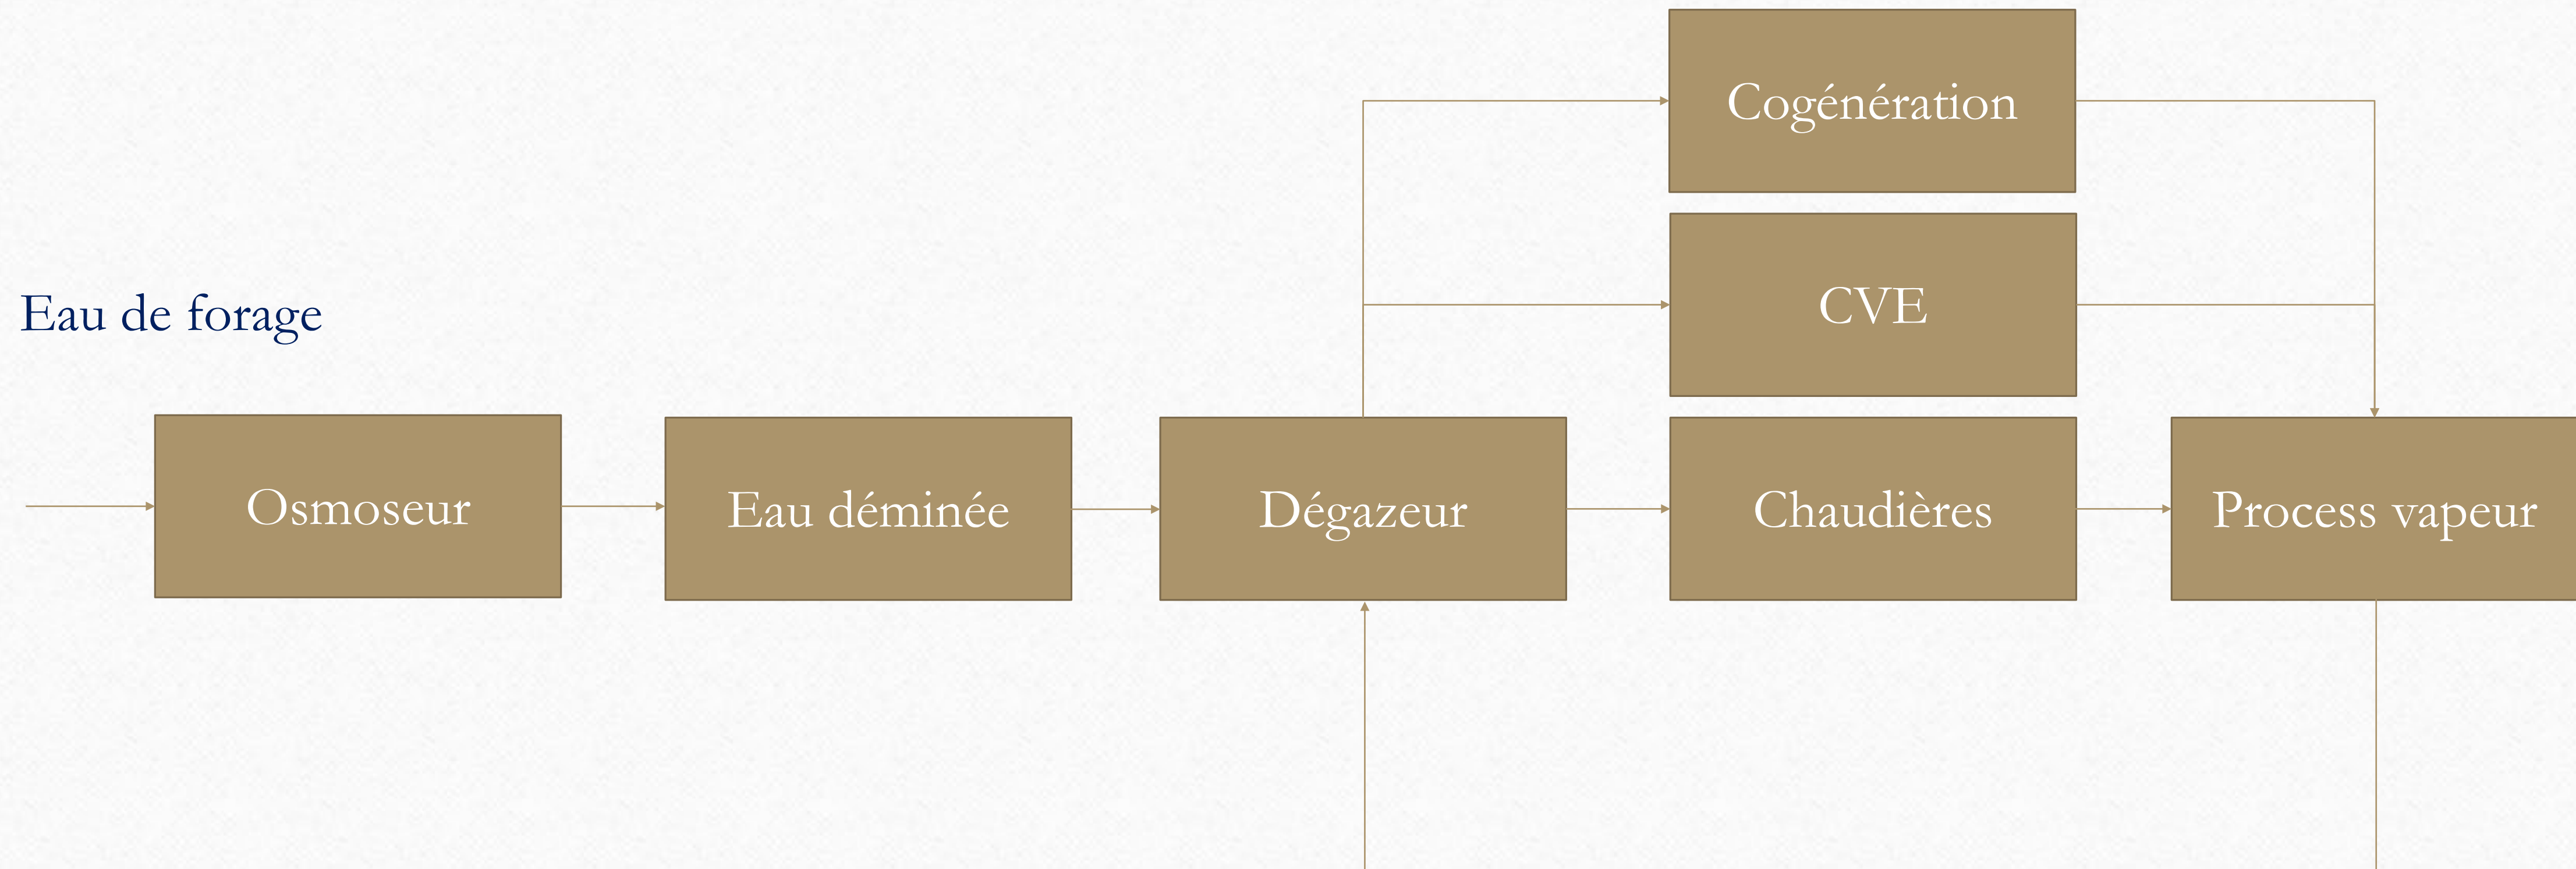

Réseau eau de forage