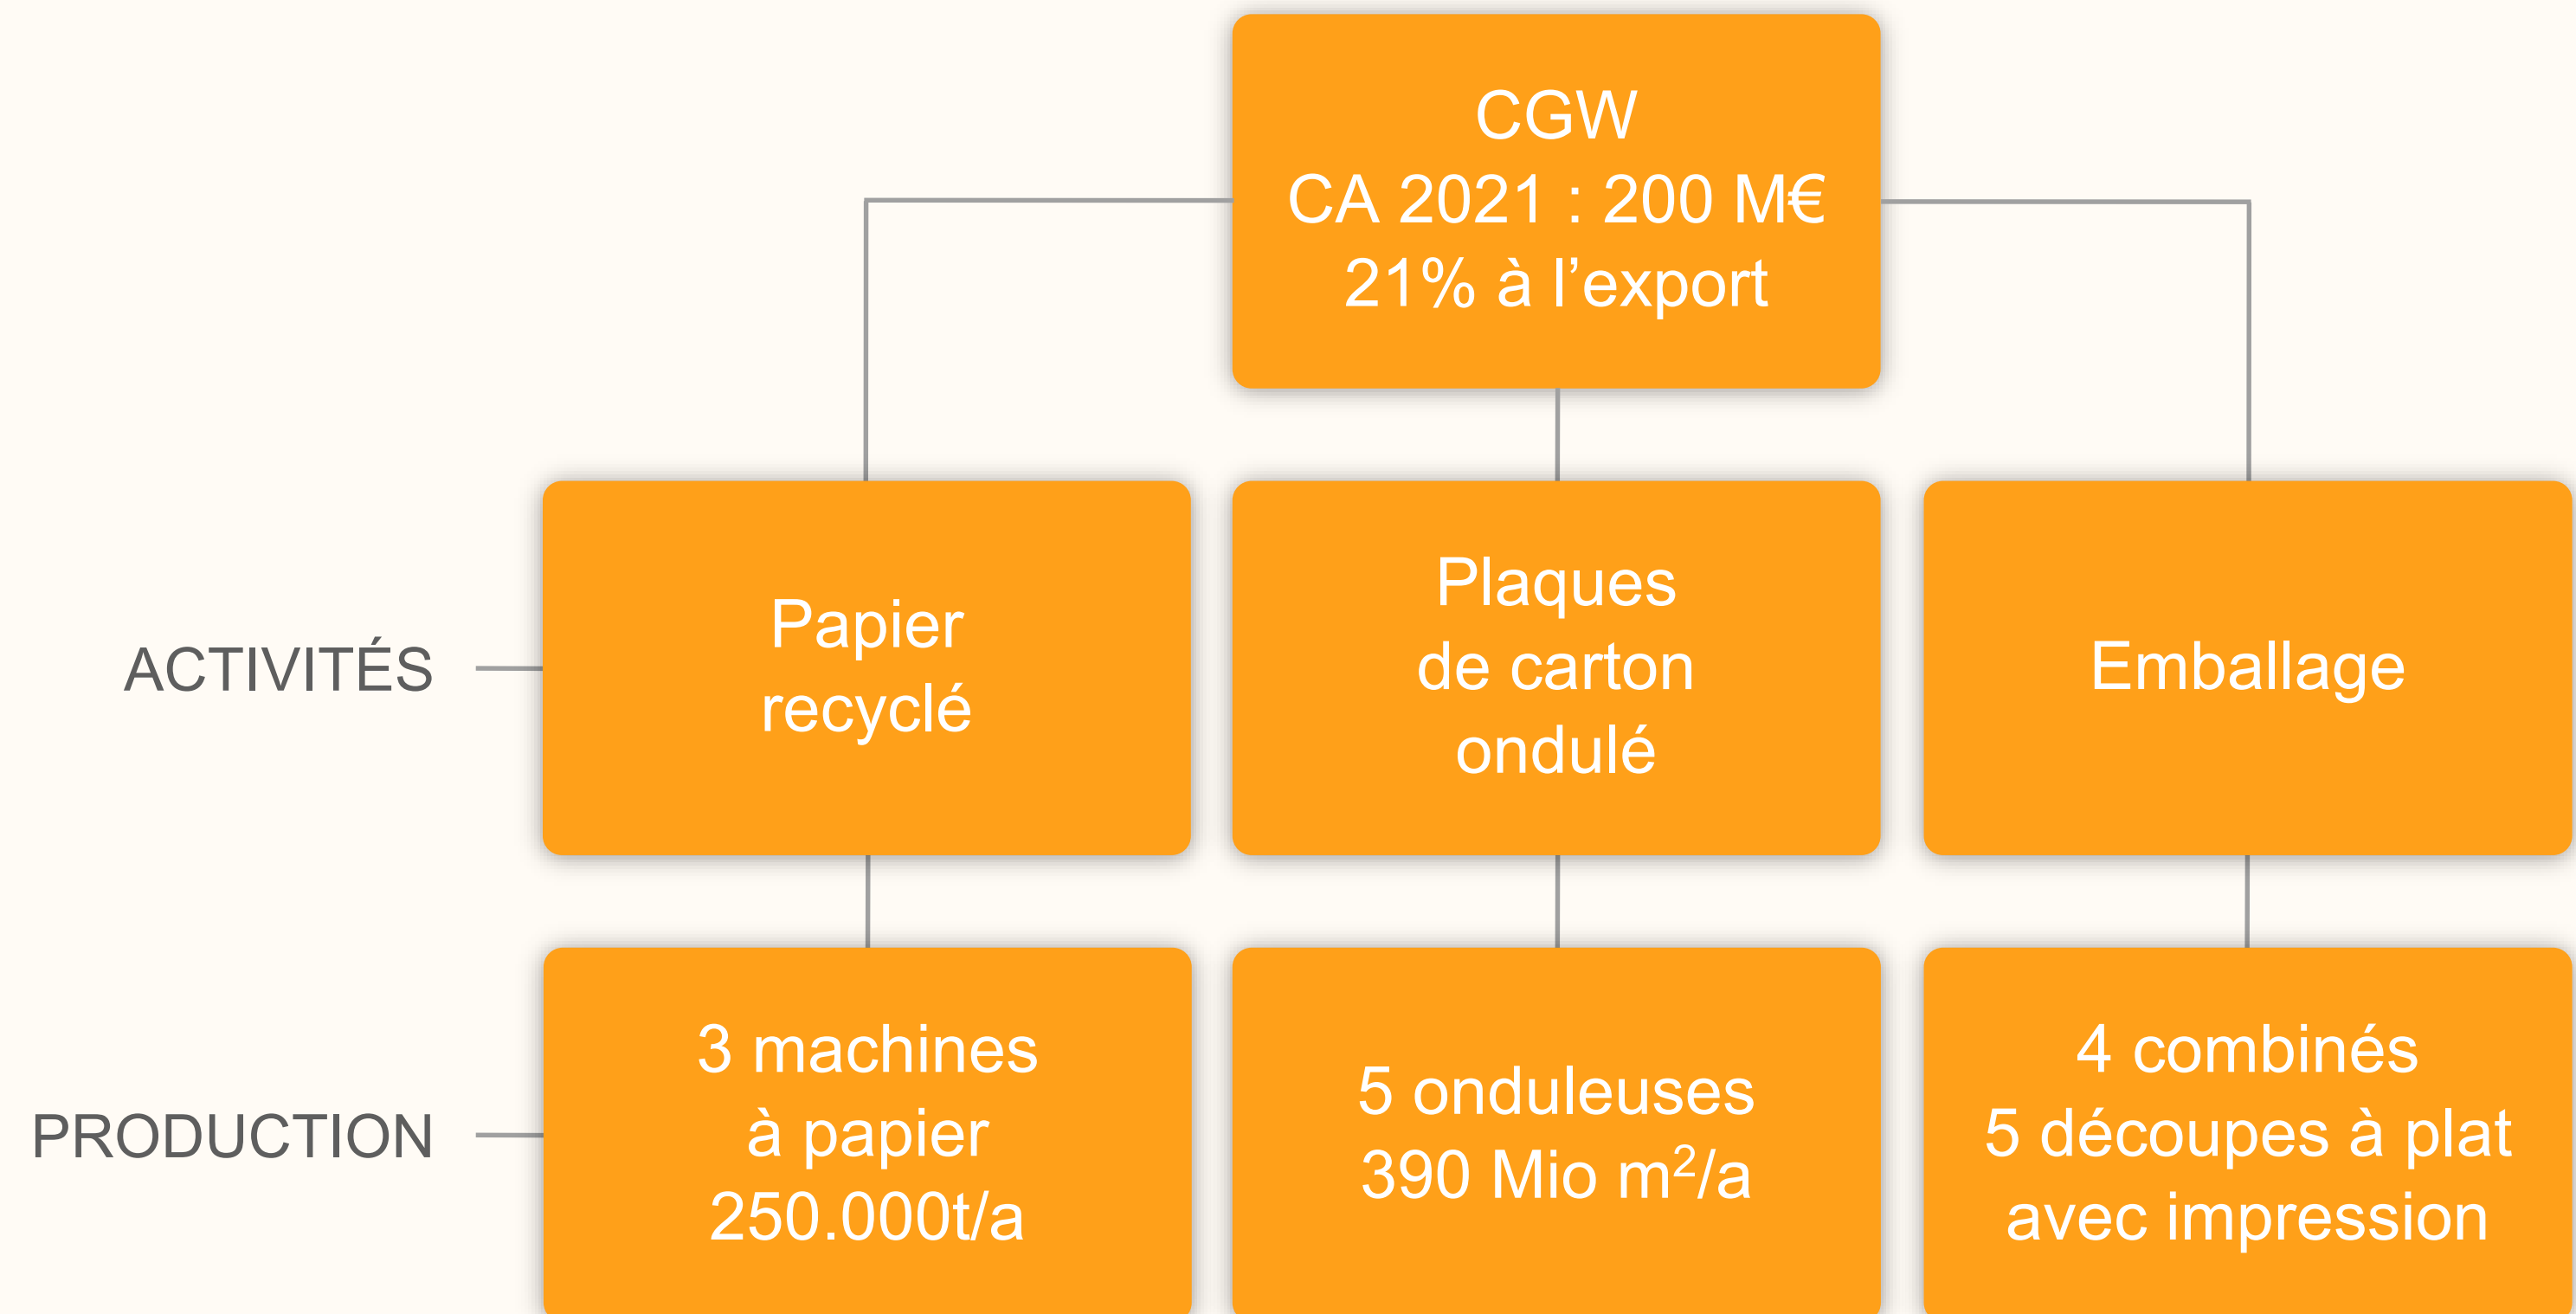

Cartonneries de Gondardennes

Une entreprise du nouveau monde dans le secteur de l'emballage en carton ondulé

Jeudi 16 décembre 2021

Chiffres clés

Créée en 1897

Société familiale indépendante

660 employés

Economie circulaire

Le groupe CGW

EDC TRANSMOUSS

LOCALISATION : Mortagne au Perche
ACTIVITE :
+ Carton ondulé

CGW SA

LOCALISATION : Wardrecques 62
ACTIVITE :
+ Papier : 2 machines à papier
+ Carton ondulé : 4 onduleuses (capacité 200kt)
SURFACE du site : 270.000m²
SALARIES : 385 employés

ESPERANCE

CARTON PLUS

CARTONNERIE DE L'ONDAINE SAS

LACAUX FRERES

LOCALISATION : Bosmie l'Aiguille
ACTIVITE :
+ Papier : 1 machines à papier
+ Carton ondulé : 1 onduleuses (capacité 80kt)
+ combine, découpes à plat
SALARIES : 150 employés

 PAPIER

 CARTON

La chaîne de valeur du carton ondulé :

3 étapes entre recyclé et le client final

Chaîne de valeur du carton ondulé

3 ACTIVITES DANS LE GROUPE CARTONNERIES DE GONDARDENNES :

- **PRODUCTION DE PAPIERS POUR ONDULE**
- **PRODUCTION DE CARTON ONDULE**
- **TRANSFORMATION DE CARTON ONDULE**