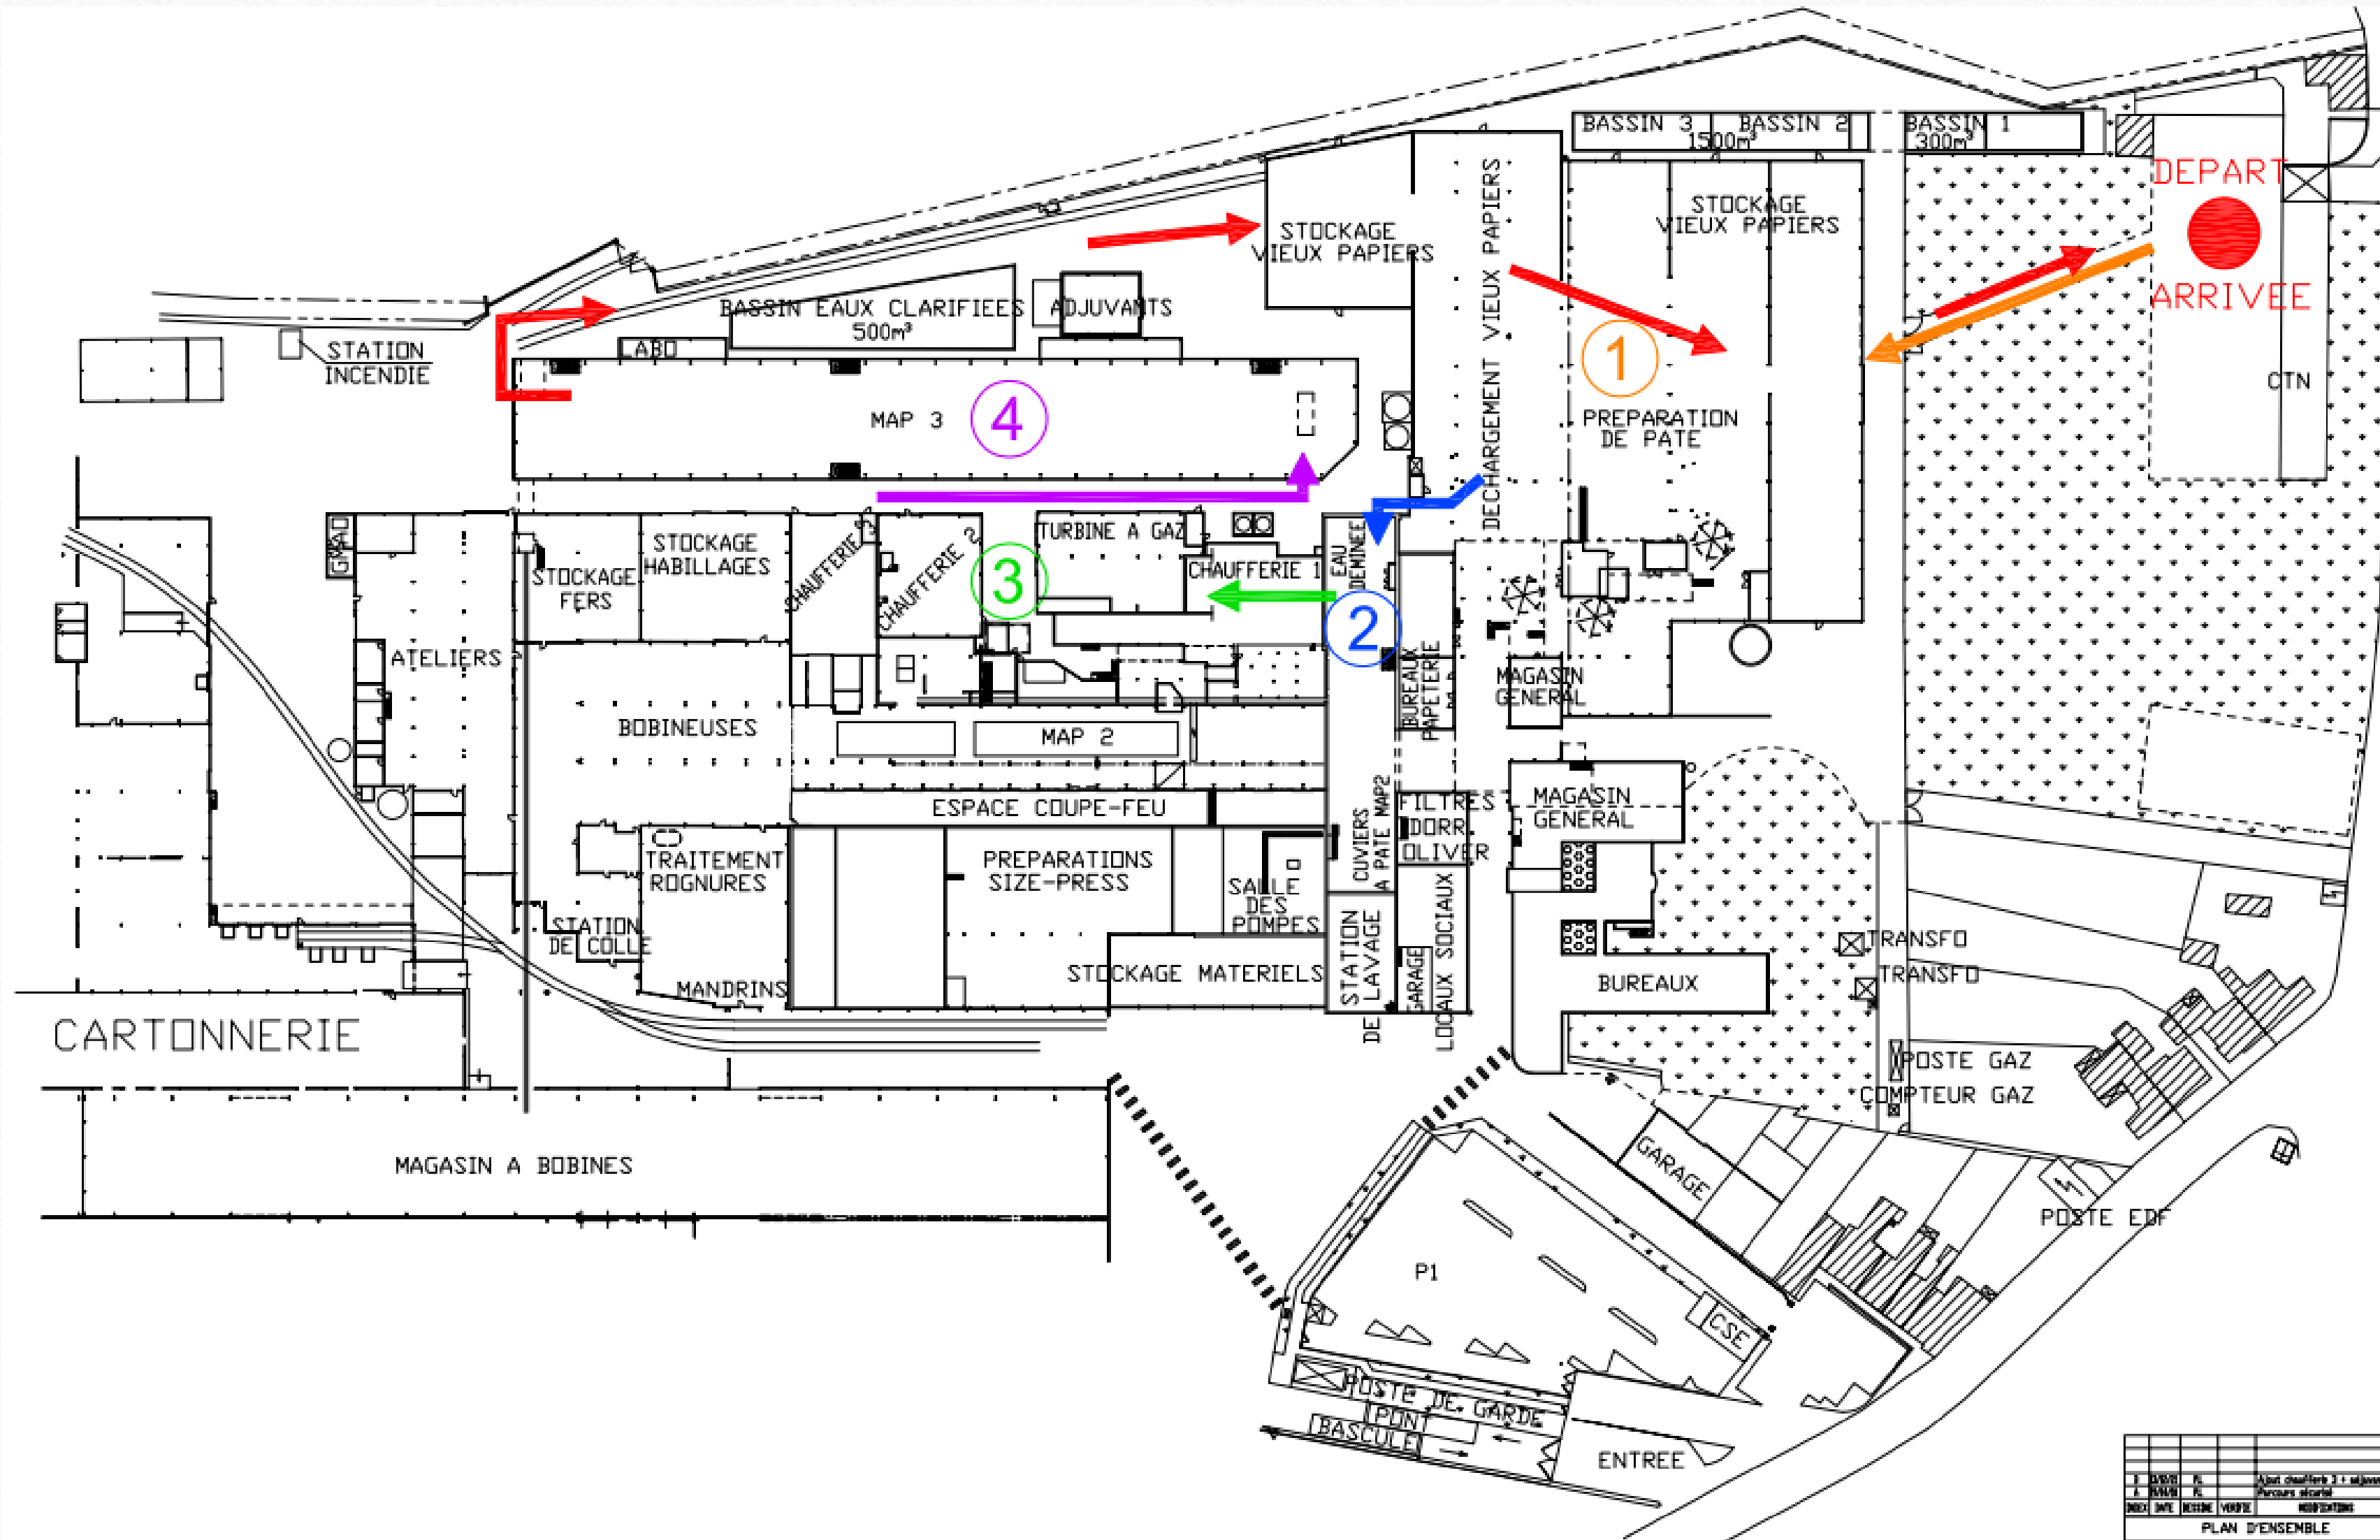

Stratégie bas Carbone

Réduction de 40 % des émissions totales de CO2 en 2030 avec les investissements déjà réalisés

Réseau eau de forage

Réseau eau de Canal

Circuit de visite Gr1

1	2	3	4	5
1	2	3	4	5
PLAN D'ENSEMBLE				
CARTONNERIES DE GORGARDENNES Rue Portier 390 63100 VARENGUES Tél: 03 21 93 44 66 Fax: 03 21 93 44 60 e-mail: gw@cartonneries.com				
DESIGNER	DATE	PROJET	OBJET	PLAN N°
GW	09/24/09	CSE	ATELIER	1/1
SCALE	1:1000	DATE	PROJET	PLAN N°
GW	09/24/09	CSE	ATELIER	1/1