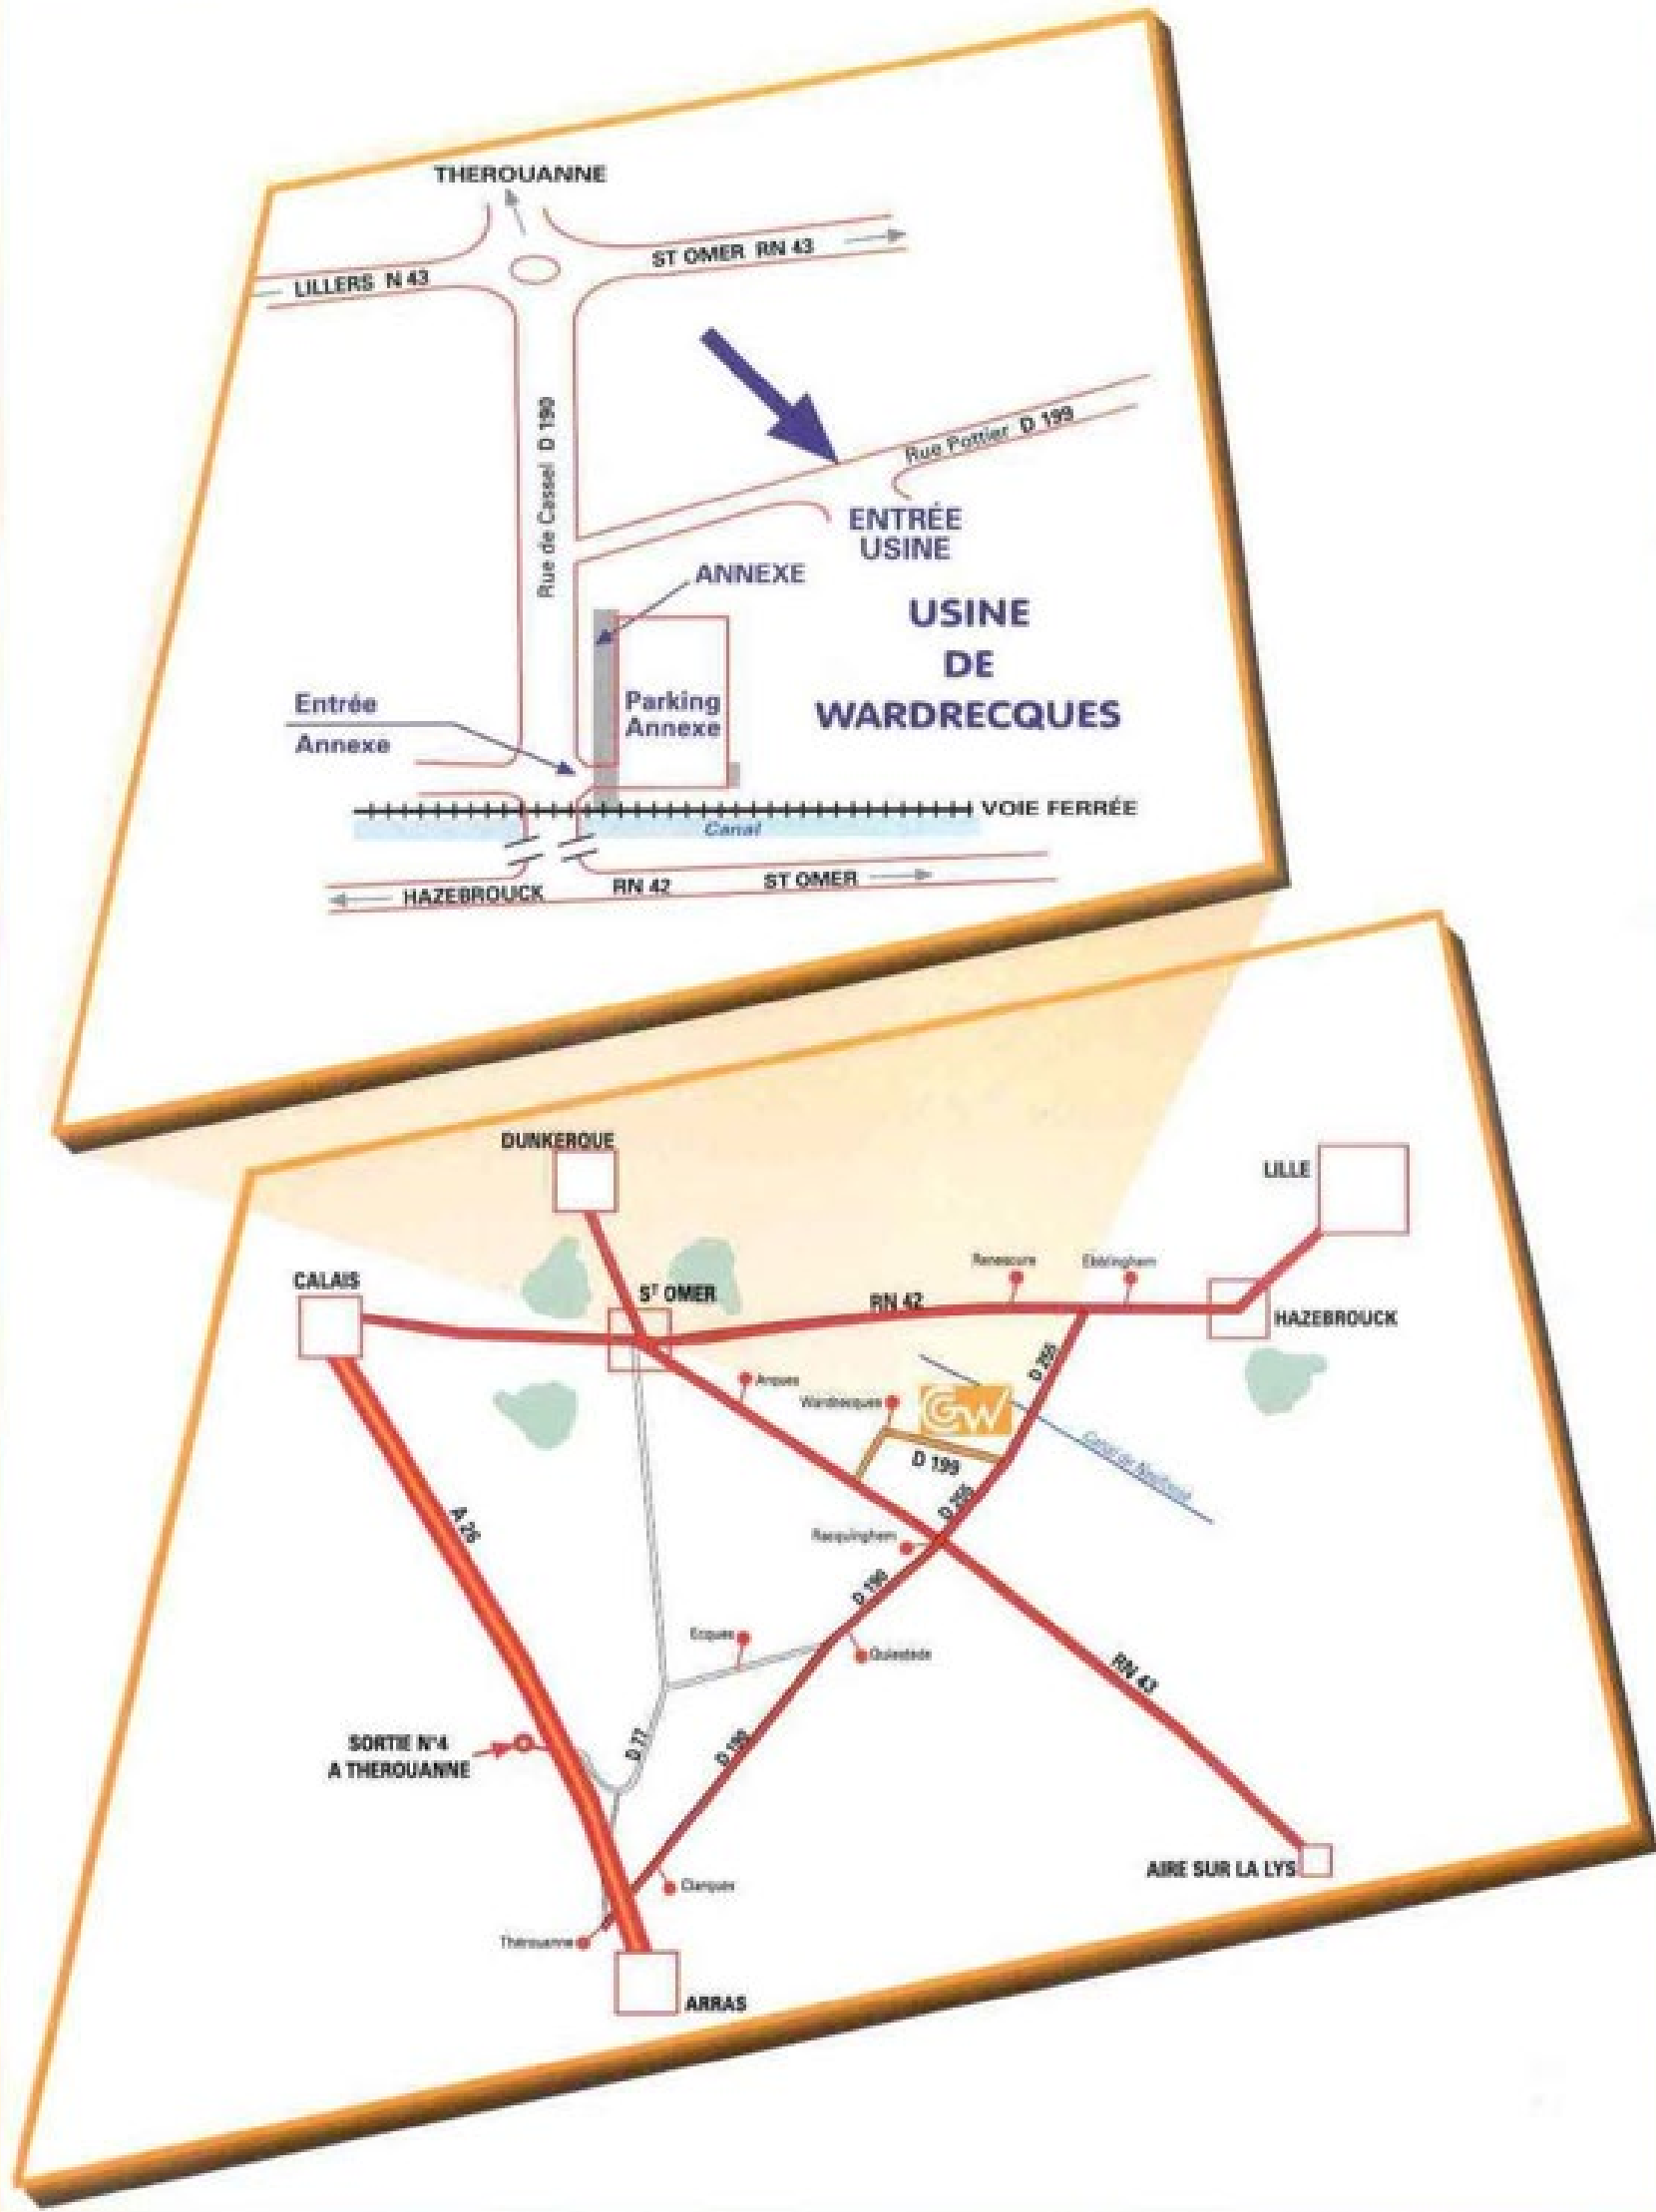

Plan accès site

CARTONNERIES DE GONDARDENNES S.A.

BP 2 - 62120 WARDRECQUES
Tél. 03 21 95 44 66 • Fax. 03 21 95 44 60