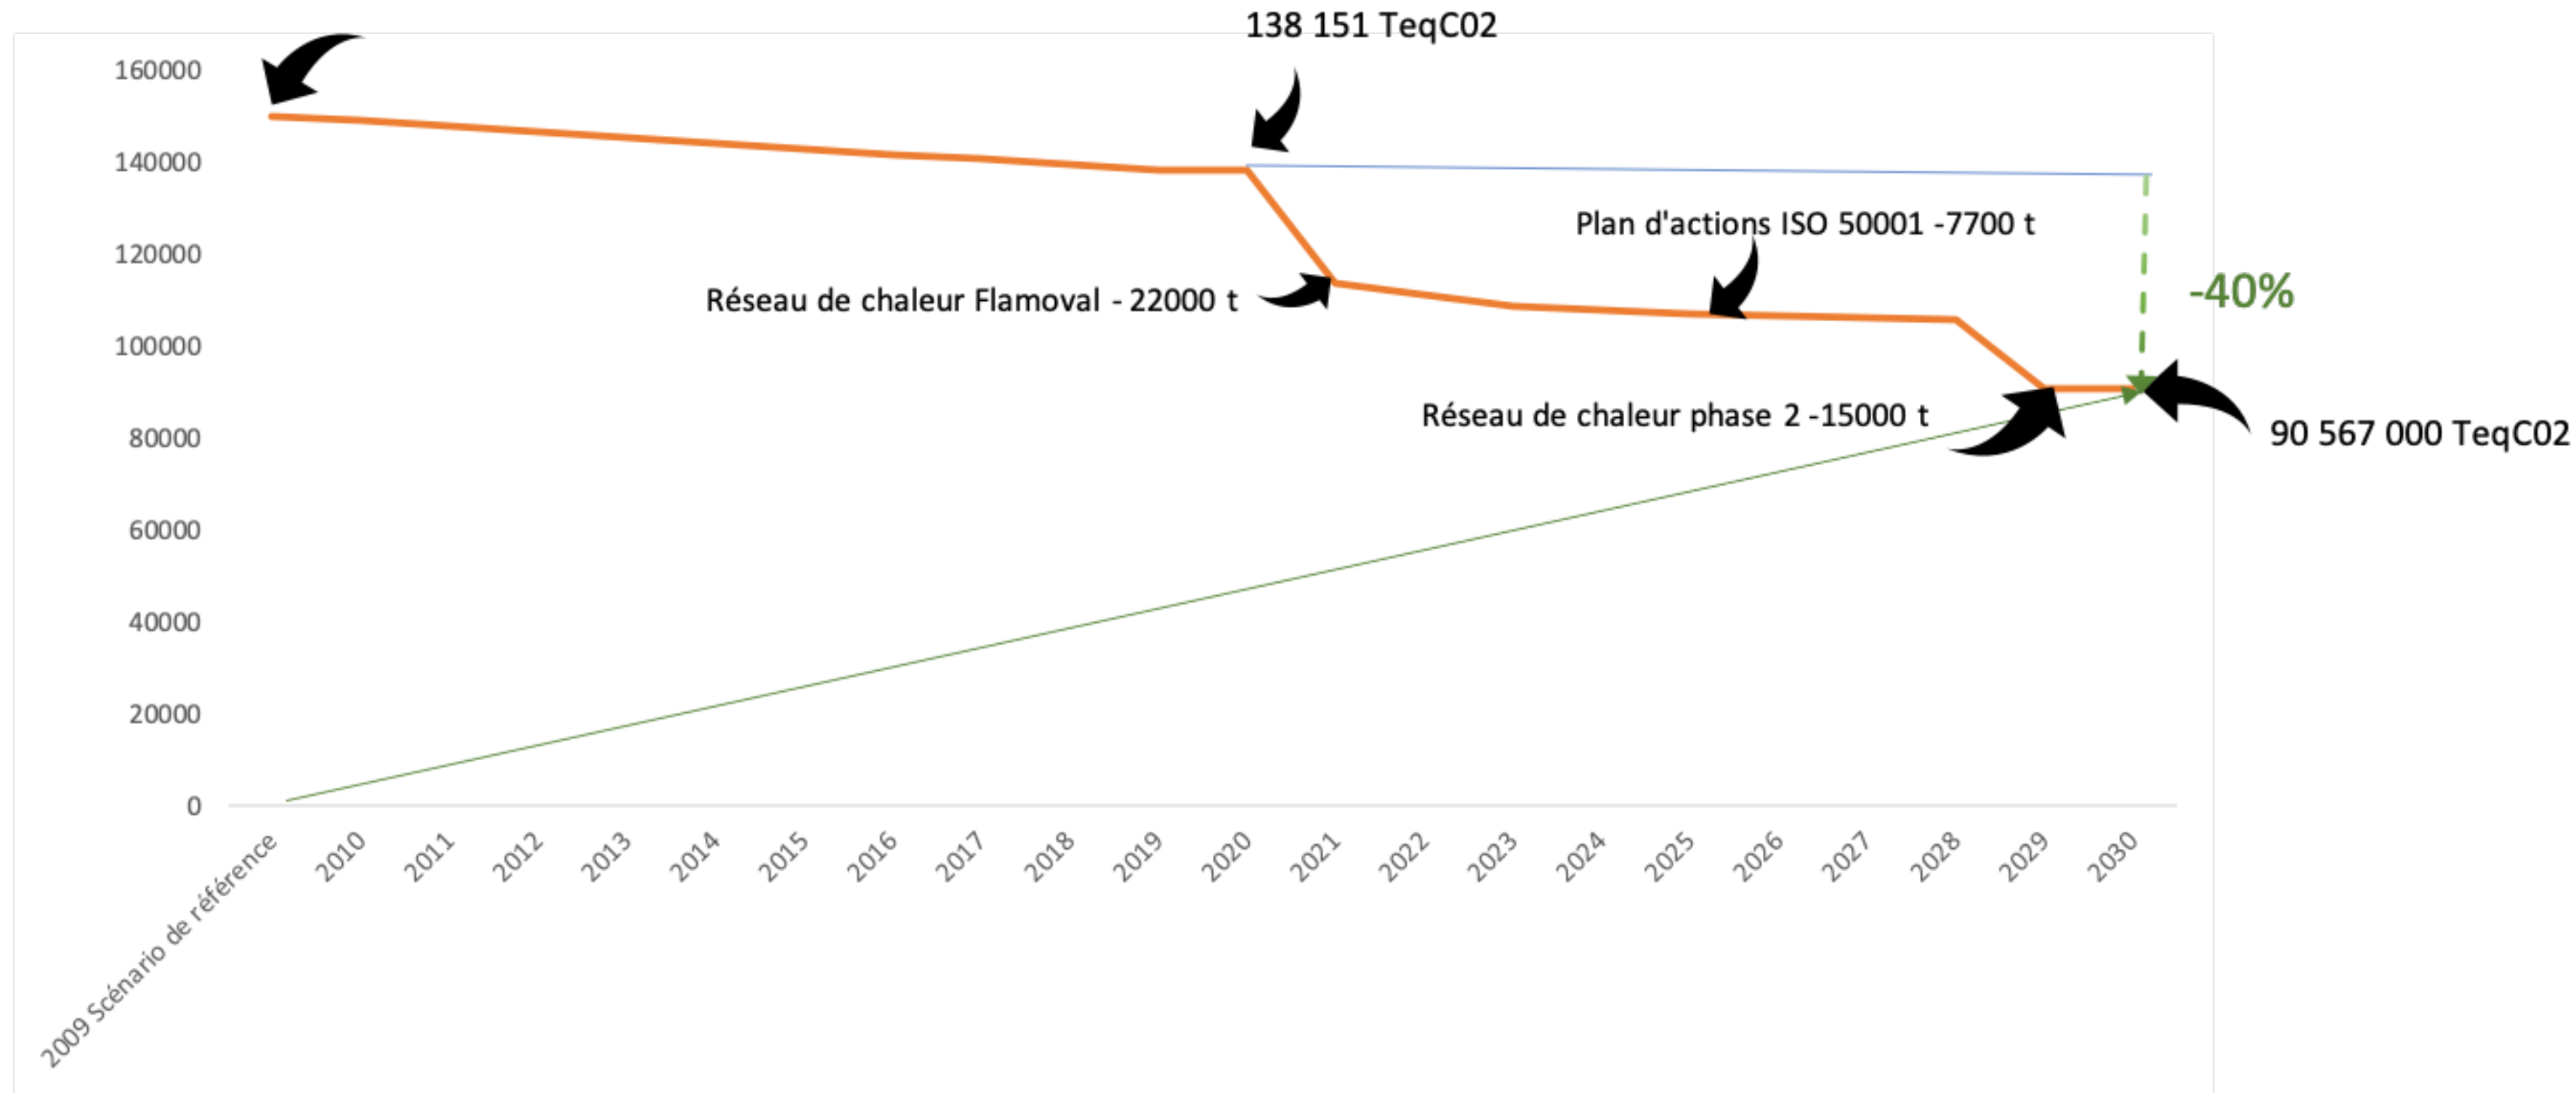

Stratégie bas Carbone

Réduction de 40 % des émissions totales de CO2 en 2030 avec les investissements déjà réalisés