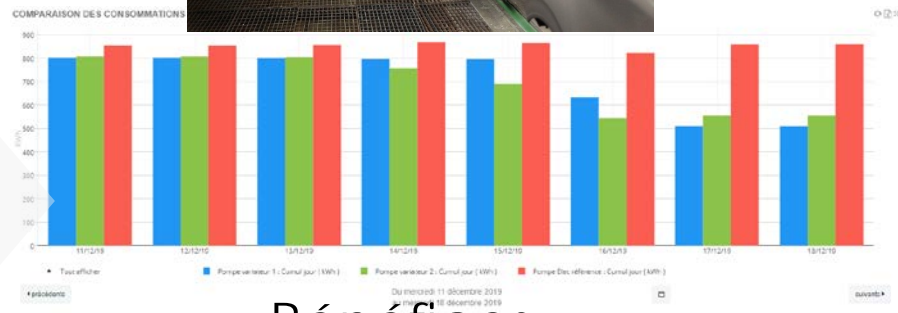

Cas d'usages

Audit avant après travaux

ROI < 1 an

Partenaires

Bénéfices

Mesure en temps réel des gains

Facilité de déploiement

Economie d'énergie mais aussi d'eau et d'adjuvants