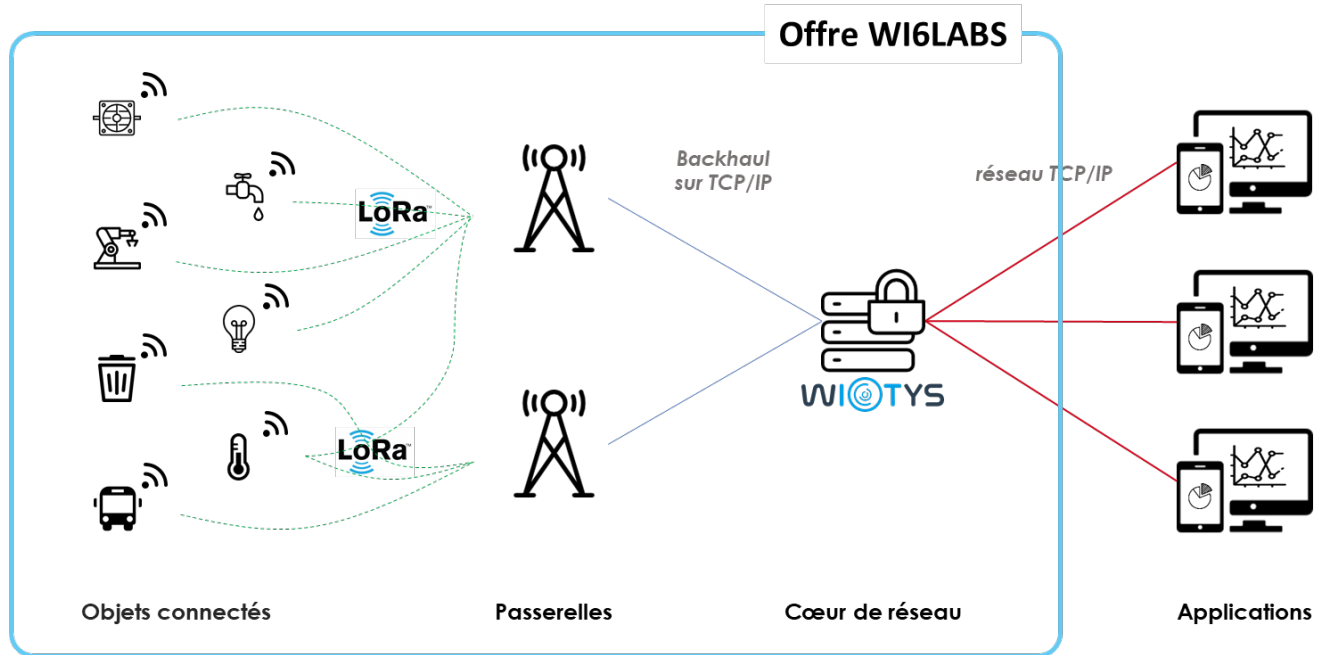

La solution : le réseau IoT

L'alliance LoRa

Des membres avec un objectif commun

Wiotys

Déploiement de projets IoT sur mesure

Cas d'usage

Monitoring énergétique
dans une commune de
1200 habitants

-20% sur la facture énergétique annuelle