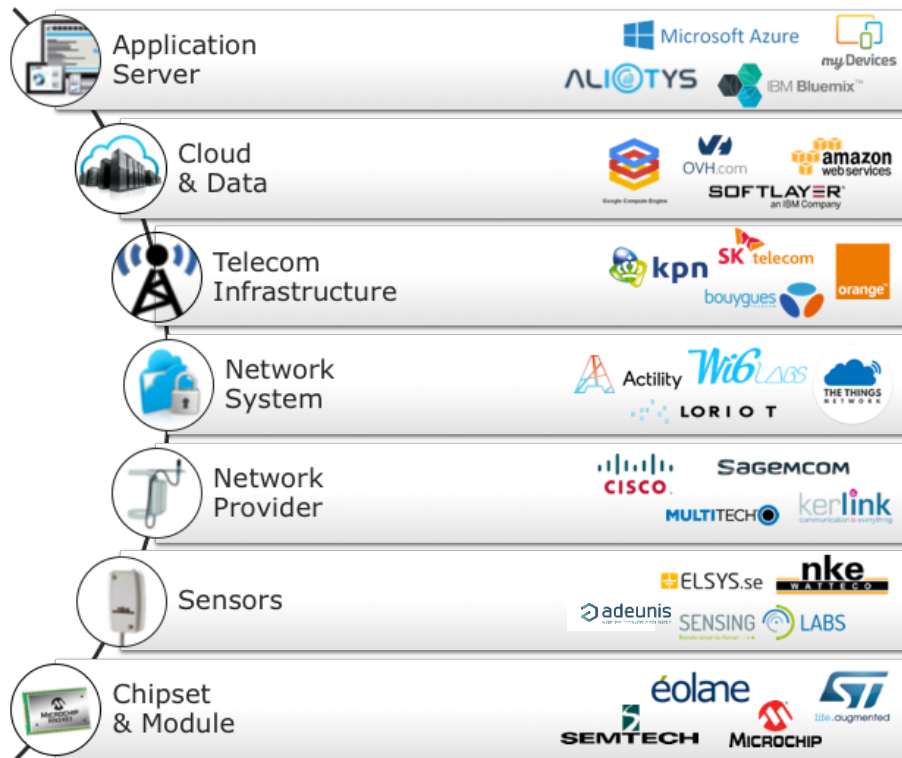

Wi6LABS

Présentation 2020

A propos de WI6LABS

Nous connectons l'internet des objets

Société française créée en 2014 à Rennes, WI6Labs développe et opère une plateforme
de collecte et de transport de données issues de capteurs.

La solution : le réseau IoT

L'alliance LoRa

Des membres avec un objectif commun

Wiotys

Déploiement de projets IoT sur mesure

Cas d'usage

Monitoring énergétique
dans une commune de
1200 habitants

-20% sur la facture énergétique annuelle