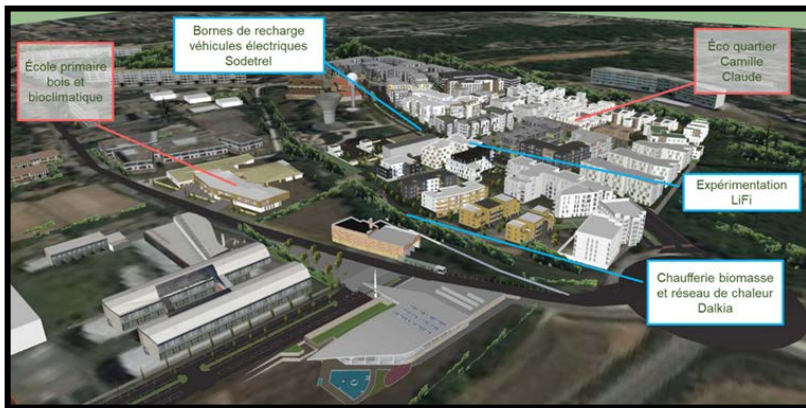

PROGRAMME

1. **9h15**   **Accueil des participants et remise de badges**
2. **9h30**   **Introduction et bref présentation de l'ATEE**
   Pierre ILLENBERGER, Président ATEE Ile-de-France
3. **9h40**   **Présentation du l'éco-quartier**
   Christophe HOIZEY, Directeur Développement Territorial

PLAN D'ACCES

Visite gratuite
Inscription obligatoire avant le 27 mars 2019