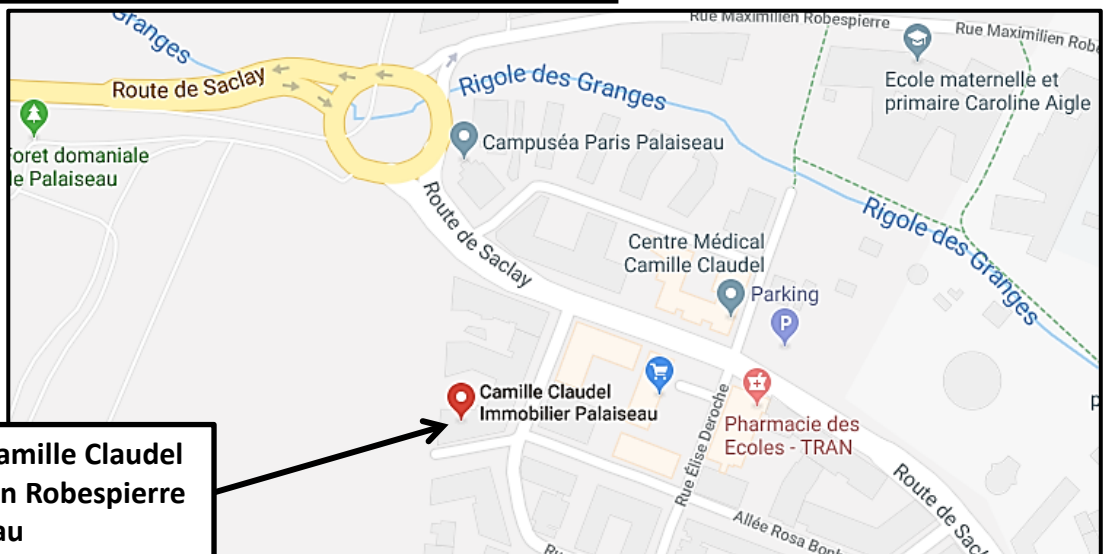

Eco quartier Camille Claudel
Rue Maximilien Robespierre
91120 Palaiseau